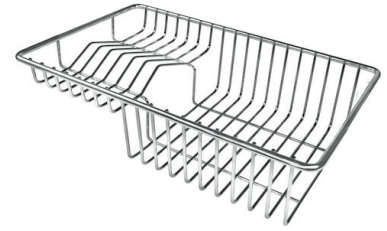

CUBETA DE RADIO ESTRECHO

Cubetas de formas cuadradas con un diseño moderno y una mayor capacidad. Para una estética minimalista conjugada con la máxima comodidad.

FREGADEROS DE ESPESOR

Acero 1 mm de espesor. Un espesor importante que garantiza máxima robustez para los fregaderos que no conocen las señales del envejecimiento.

DESAGÜE 3,5" BASKET

Desagüe grande de 3,5" equipado con el práctico tapón cestillo que impide el flujo de las partes sólidas en la alcantarilla.

DETALLES

Borde Instalación

Bajo la encimera

Material

Acero inoxidable AISI 304

Texture

Vintage

Base 45 cm

Dimensiones 440x440 mm

Dotaciones estándar Soportes de fijación, junta, desagüe, rebosadero y sifón, Caja de embalaje

Orificios Monomando Ningún orificio de serie

Hueco de encastre Ver hoja de datos técnicos

ACCESORIOS OPCIONALES

Cesta blanca
8612 100

Cesta blanca de acero inoxidable
8612 000

Cesta portaplatos inox
8100 303
* sólo en combinación con el accesorio
8644 101

Cubeta blanca
8153 100

escurrir pasta en acero inoxidable
8154 000