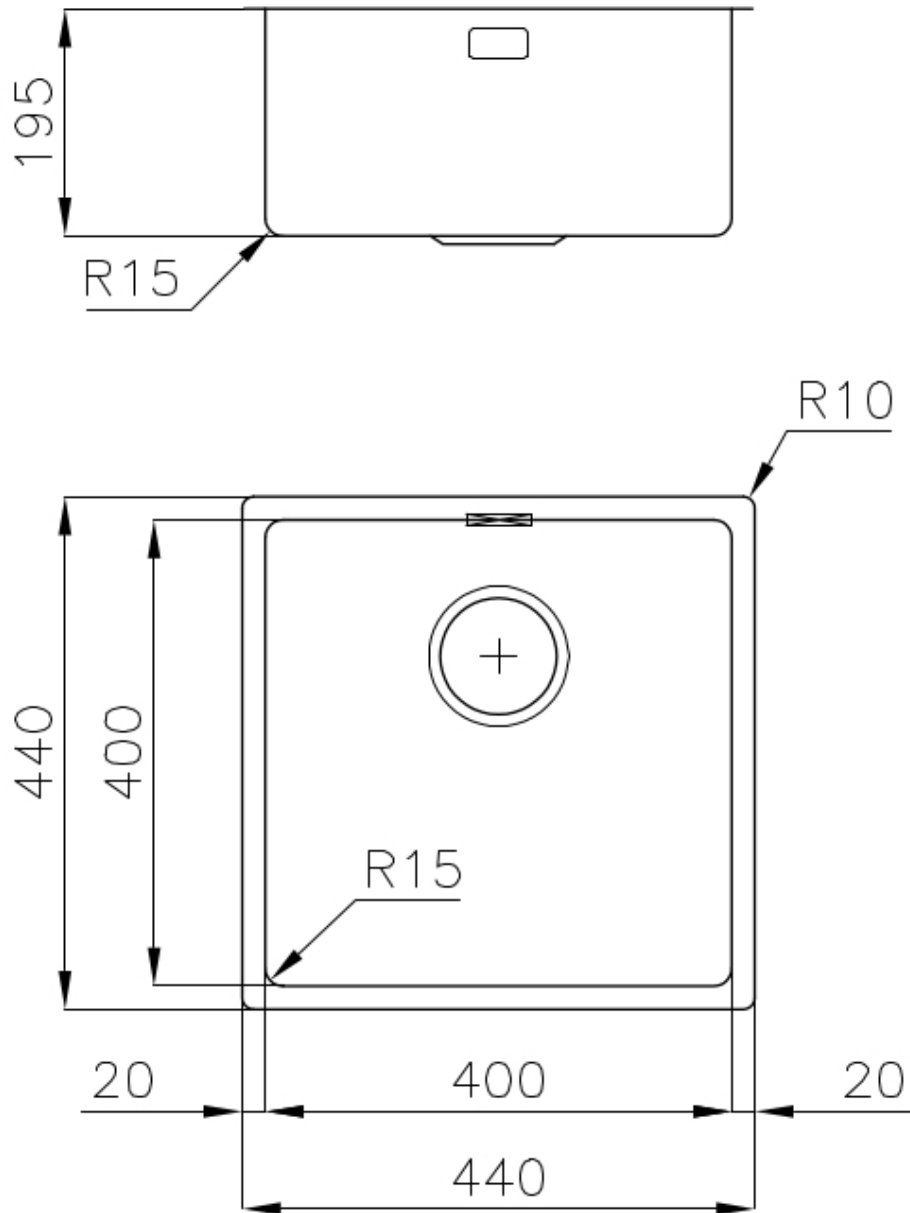

DESAGÜE 3,5" BASKET

Desagüe grande de 3,5" equipado con el práctico tapón cestillo que impide el flujo de las partes sólidas en la alcantarilla.

DETALLES

Borde Instalación

Bajo la encimera

Material

Acero inoxidable AISI 304

Texture

Vintage

Base 45 cm

Dimensiones 440x440 mm

Dotaciones estándar Soportes de fijación, junta, desagüe, rebosadero y sifón, Caja de embalaje

Orificios Monomando Ningún orificio de serie

Hueco de encastre Ver hoja de datos técnicos

Escurreidor No

Anchura 44 cm

Medida de la cubeta 400x400mm

Número de cubetas 1 cubeta

Desagüe Desagüe 3.5 "

DIBUJOS TÉCNICOS

Cut out size
Dimensioni per foratura top

GALERÍA