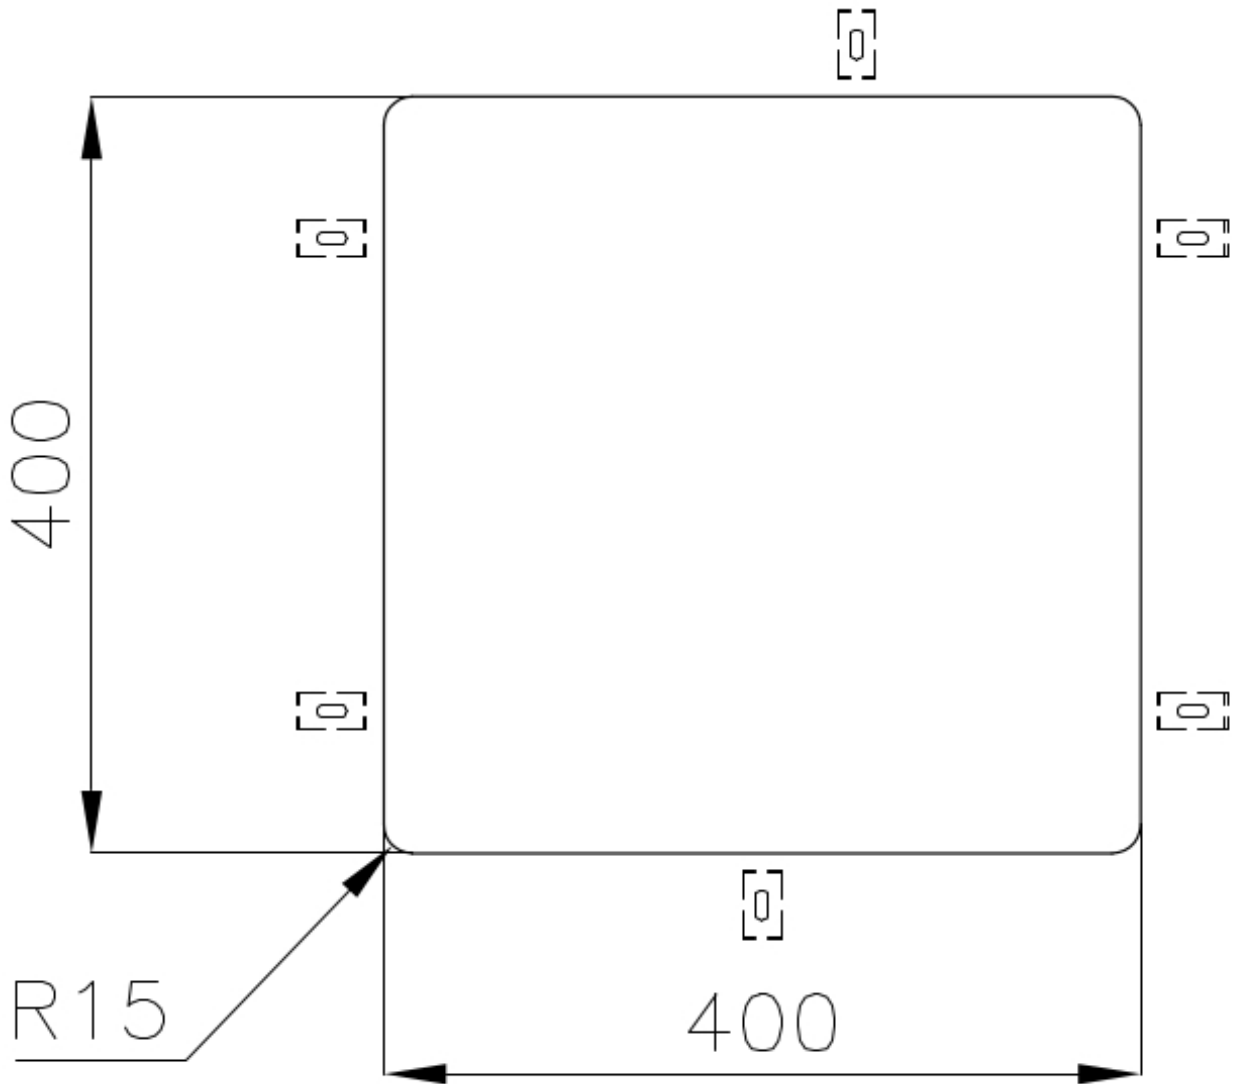

Fregadero KE - R15 Vintage

fregaderos

Código: 2156 880

CARACTERÍSTICAS

REBOSADERO PERIMETRAL

El rebosadero es una seguridad siempre presente en los fregaderos Foster que impide el desbordamiento del agua de la cubeta en caso de olvido. La solución del desagüe perimetral mejora la estética gracias a la forma cuadrada y esencial.

DESAGÜE 3,5" BASKET

Desagüe grande de 3,5" equipado con el práctico tapón cestillo que impide el flujo de las partes sólidas en la alcantarilla.

DETALLES

Borde Instalación

Bajo la encimera

Material

Acero inoxidable AISI 304

Texture

Vintage

Base 45 cm

Dimensiones 440x440 mm

Dotaciones estándar Soportes de fijación, junta, desagüe, rebosadero y sifón, Caja de embalaje

Orificios Monomando Ningún orificio de serie

Hueco de encastre Ver hoja de datos técnicos

Escurreidor No

Anchura 44 cm

Medida de la cubeta 400x400mm

Número de cubetas 1 cubeta

Desagüe Desagüe 3.5 "

DIBUJOS TÉCNICOS

Cut out size
Dimensioni per foratura top

GALERÍA